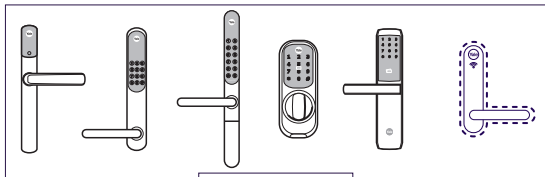

[www.yalelock.com/smart-living](http://www.yalelock.com/smart-living)

[www.yalelock.com/smart-living](http://www.yalelock.com/smart-living)

**PL:** ASSA ABLOY Ltd., School Street, Willenhall, West Midlands, England WV13 3PW, niniejszym oświadczam, że typ urządzenia radiowego SR-LM jest zgodny z dyrektywa 2014/53/UE. Pełny tekst deklaracji zgodności UE jest dostępny pod następującym adresem internetowym: [www.yalelock.com/smart-living/doc](http://www.yalelock.com/smart-living/doc)